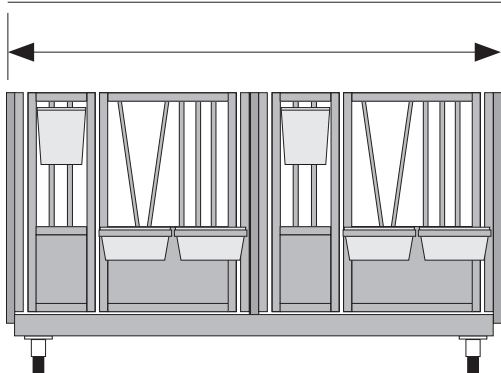

# TOPCALF DUO KÄLBERBOX

Die fahrbare Kälberbox Duo von Topcalf ist eine mobile Kälberbox für zwei Kälber. Die Kälberboxen von Topcalf sind aus Kunststoff und sind daher sehr leicht zu reinigen. Darüber hinaus lässt sich die Box dank der angebrachten Rollen leicht bewegen.

## PRODUKTBESCHREIBUNG

- ✓ Stark verzinktes Metall für eine lange Lebensdauer
- ✓ Strapazierfähige Wände aus Kunststoff
- ✓ Verstellbare Einsperrvorrichtungen in den Türen
- ✓ Herausnehmbare, teilbare Kunststoff-Spaltenboden
- ✓ Vier schwenkbare Räder, davon zwei mit Bremsen
- ✓ Wird als Bausatz geliefert
- ✓ Mit unterschiedlichem Zubehör erhältlich
- ✓ Herausziehbare Trennwand

## VORTEILE

- ✓ Qualität für Profis: Robust und völlig verzinkter Rahmen
- ✓ Leicht zu reinigen durch herausnehmbaren, teilbaren Kunststoff-Spaltenboden
- ✓ Einfach mobil durch schwenkbare Räder und einer Palettengabel-Aufnahme
- ✓ Bestes Hygienemanagement durch robuste, einteilige Seitenwände und Rückwand
- ✓ Verstellbare Einsperrvorrichtung in der Tür
- ✓ Erhältlich in zwei Größen – Standard und XL
- ✓ Gruppenhaltung durch die herausziehbare Zwischenwand in der Box möglich
- ✓ Serienmäßig ausgestattet mit teilbaren Frontgittern: Ermöglicht das Betreten der Box, ohne das Kalb beim Trinken zu stören

	Standard	XL
Außenabmessungen:	202 cm	204,5 cm
Innenabmessungen:	2x 90 cm	100 cm

	Standard	XL
Außenabmessungen:	150 cm	182 cm
Innenabmessungen:	135 cm	160 cm

SKU	Produkt
56.101.050	Topcalf Kälberbox Duo
56.101.060	Topcalf Kälberbox Duo-flex XL