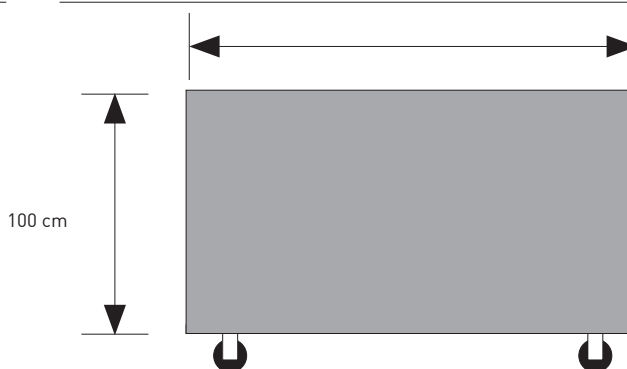

## VORTEILE

- ✓ Qualität für Profis: Robust und völlig verzinkter Rahmen
- ✓ Leicht zu reinigen durch herausnehmbaren, teilbaren Kunststoff-Spaltenboden
- ✓ Einfach mobil durch schwenkbare Räder und einer Palettengabel-Aufnahme
- ✓ Bestes Hygienemanagement durch robuste, einteilige Seitenwände und Rückwand
- ✓ Verstellbare Einsperrvorrichtung in der Tür
- ✓ Erhältlich in zwei Größen – Standard und XL
- ✓ Gruppenhaltung durch die herausziehbare Zwischenwand in der Box möglich
- ✓ Serienmäßig ausgestattet mit teilbaren Frontgittern: Ermöglicht das Betreten der Box, ohne das Kalb beim Trinken zu stören

	Standard	XL
Außenabmessungen:	202 cm	204,5 cm
Innenabmessungen:	2x 90 cm	100 cm

	Standard	XL
Außenabmessungen:	150 cm	182 cm
Innenabmessungen:	135 cm	160 cm

SKU	Produkt
56.101.050	Topcalf Kälberbox Duo
56.101.060	Topcalf Kälberbox Duo-flex XL